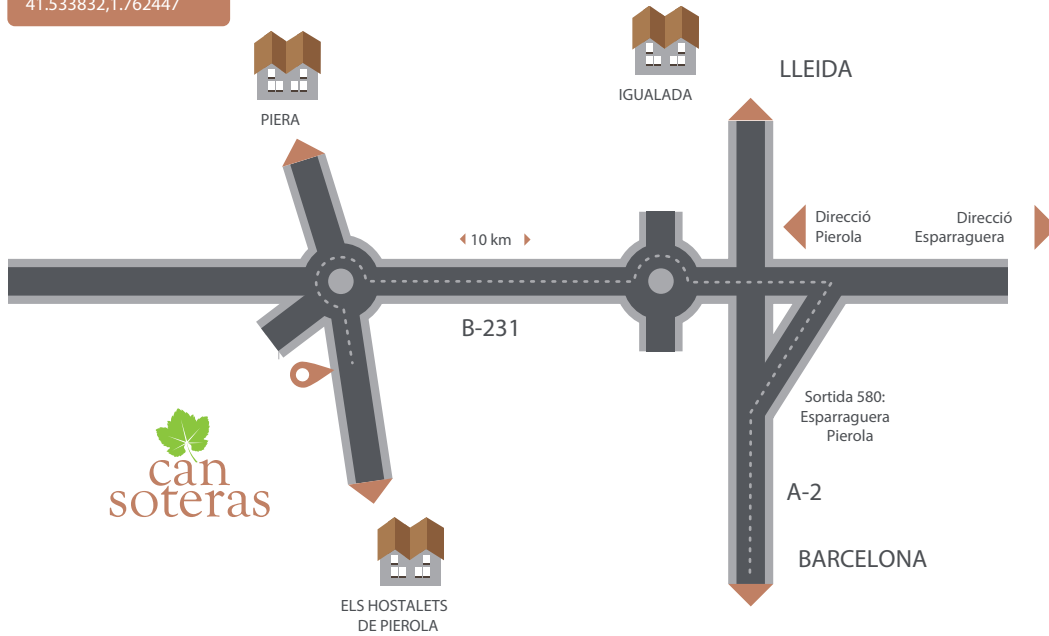

Coordenades GPS
41.533832,1.762447

Com arribar?

Desde l'autovia A-2, sortida PIEROLA-ESPARRAGUERA, direcció Pierola (B-231) a uns 10 km. S'arriba a una rotonda (4ª sortida), direcció Hostalets de Piérola. La primera casa a la dreta, ja és Can Soterias.

Coordenades GPS
41.533832,1.762447

TREN: R 6 - Barcelona Pl d'Espanya a Igualada. Baixar a Piera a la casa 1 km. (cotxes de línia de Piera al dels Hostalets de Pierola).

AUTOBÚS : La Hispano Igualadina, Barcelona Maria Cristina (Corte Inglés, Diagonal) a Igualada. Baixar a Piera.

Com arribar?

Desde l'autovia A-2, sortida PIEROLA-ESPARRAGUERA, direcció Pierola (B-231) a uns 10 km. S'arriba a una rotonda (4ª sortida), direcció Hostalets de Piérola. La primera casa a la dreta, ja és Can Soterias.