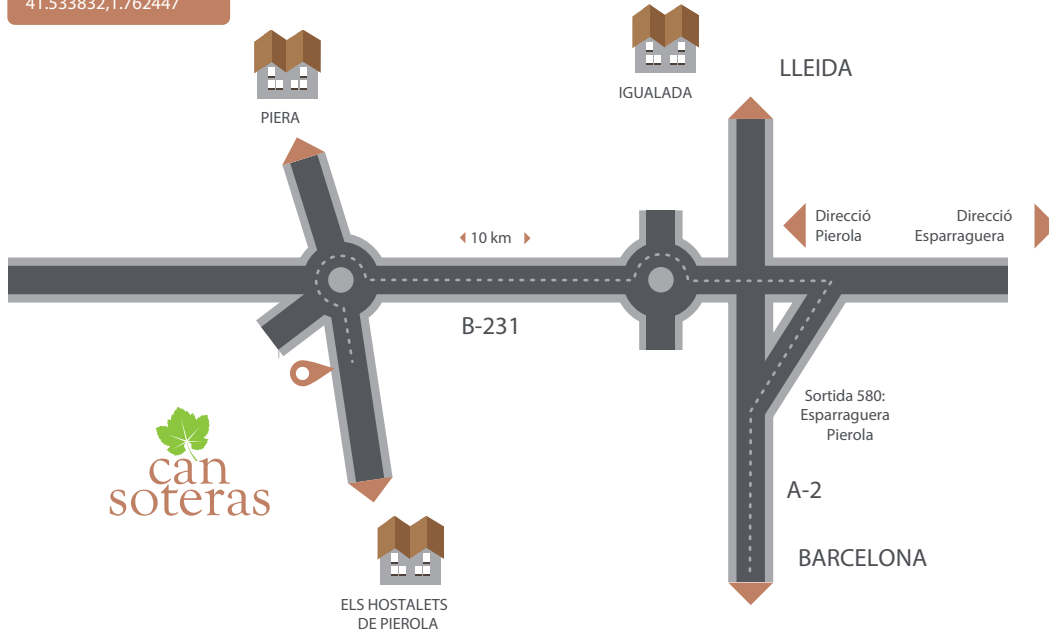

Com arribar?

Desde l'autovia A-2, sortida PIEROLA-ESPARRAGUERA, direcció Pierola (B-231) a uns 10 km. S'arriba a una rotonda (4ª sortida), direcció Hostalets de Piérola. La primera casa a la dreta, ja és Can Soterias.

Coordenades GPS
41.533832,1.762447

TREN: R 6 - Barcelona Pl d'Espanya a Igualada. Baixar a Piera a la casa 1 km. (cotxes de línia de Piera al dels Hostalets de Pierola).

AUTOBÚS : La Hispano Igualadina, Barcelona Maria Cristina (Corte Inglés, Diagonal) a Igualada. Baixar a Piera.

can soterias

Telèfon Residència
93 771 20 43

Telèfon Administració
93 771 23 46

TORRE CAN SOTERAS
08784 PIERA (Barcelona)

Coordenades GPS
41.533832,1.762447

Coordenades GPS
41.533832,1.762447